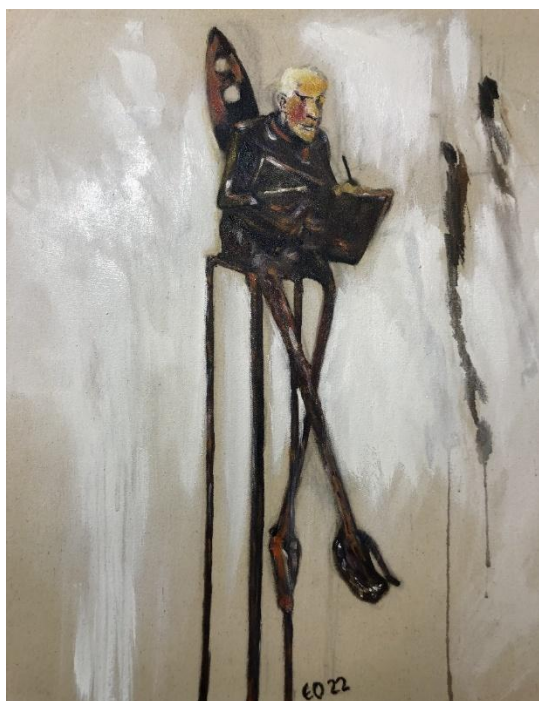

Beschreibung der eingereichten Werke – Kunstmeile 2025 - Elke Ohrem

Provence 1: Papiercollage und Acryl auf Leinwand, 50 x 70 cm

Provence 2: Wandfarbe und Acryl auf Leinwand, 40 x 50 cm

Grevelingenmeer: Sand und Acryl auf Leinwand, 40 x 50 cm

Beschreibung der eingereichten Werke – Kunstmeile 2025 - Elke Ohrem

Ornant: Acryl auf Naturleinwand, 50 x 60 cm

Wer schreibt, der bleibt: Acryl auf Naturleinwand, 60 x 50 cm

Beschreibung der eingereichten Werke – Kunstmeile 2025 - Elke Ohrem

Nele: Bleistiftakt mit Aquarell nachbearbeitet, 30 x 40 cm

Spieglein, Spieglein an der Wand: Frottage: Acryl und Tusche auf Naturpapier, 30 x 40 cm

Stockholm: Frottage: Acryl und Tusche auf Naturpapier, 40 x 60 cm

Beschreibung der eingereichten Werke – Kunstmeile 2025 - Elke Ohrem

Ich sehe was, was du nicht siehst: Frottage auf Holzklötzen mit Acryl herausgearbeitet, je 10 x 8 x 7,5 cm

Strand in Thailand: Aquarell auf Papier, 40 x 30 cm