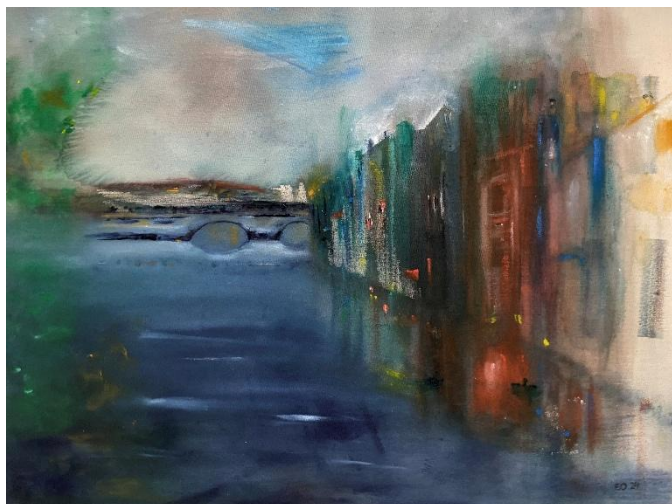

Beschreibung der eingereichten Werke – Kunstmeile 2025 - Elke Ohrem

Provence 1: Papiercollage und Acryl auf Leinwand, 50 x 70 cm

Provence 2: Wandfarbe und Acryl auf Leinwand, 40 x 50 cm

Grevelingenmeer: Sand und Acryl auf Leinwand, 40 x 50 cm

Beschreibung der eingereichten Werke – Kunstmeile 2025 - Elke Ohrem

Ornant: Acryl auf Naturleinwand, 50 x 60 cm

Wer schreibt, der bleibt: Acryl auf Naturleinwand, 60 x 50 cm

Beschreibung der eingereichten Werke – Kunstmeile 2025 - Elke Ohrem

Nele: Bleistiftakt mit Aquarell nachbearbeitet, 30 x 40 cm

Spieglein, Spieglein an der Wand: Frottage: Acryl und Tusche auf Naturpapier, 30 x 40 cm

Stockholm: Frottage: Acryl und Tusche auf Naturpapier, 40 x 60 cm

Beschreibung der eingereichten Werke – Kunstmeile 2025 - Elke Ohrem

Ich sehe was, was du nicht siehst: Frottage auf Holzklötzen mit Acryl herausgearbeitet, je 10 x 8 x 7,5 cm

Strand in Thailand: Aquarell auf Papier, 40 x 30 cm