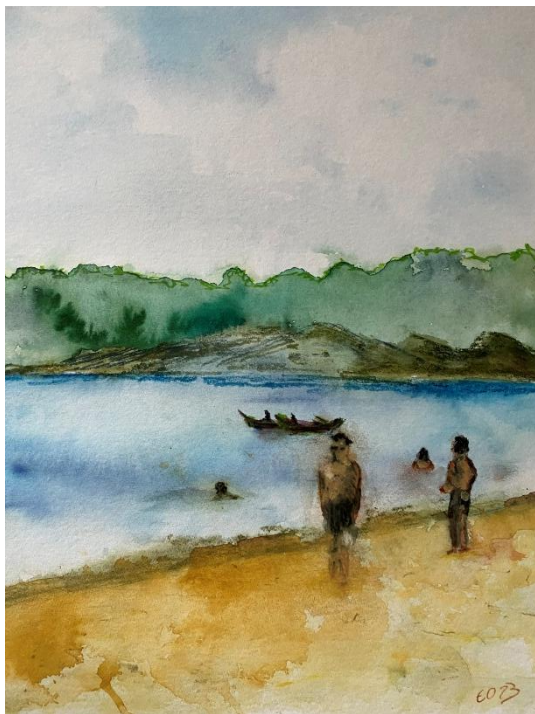

Beschreibung der eingereichten Werke – Kunstmeile 2025 - Elke Ohrem

Provence 1: Papiercollage und Acryl auf Leinwand, 50 x 70 cm

Provence 2: Wandfarbe und Acryl auf Leinwand, 40 x 50 cm

Grevelingenmeer: Sand und Acryl auf Leinwand, 40 x 50 cm

Beschreibung der eingereichten Werke – Kunstmeile 2025 - Elke Ohrem

Ornant: Acryl auf Naturleinwand, 50 x 60 cm

Wer schreibt, der bleibt: Acryl auf Naturleinwand, 60 x 50 cm

Beschreibung der eingereichten Werke – Kunstmeile 2025 - Elke Ohrem

Nele: Bleistiftakt mit Aquarell nachbearbeitet, 30 x 40 cm

Spieglein, Spieglein an der Wand: Frottage: Acryl und Tusche auf Naturpapier, 30 x 40 cm

Stockholm: Frottage: Acryl und Tusche auf Naturpapier, 40 x 60 cm

Beschreibung der eingereichten Werke – Kunstmeile 2025 - Elke Ohrem

Ich sehe was, was du nicht siehst: Frottage auf Holzklötzen mit Acryl herausgearbeitet, je 10 x 8 x 7,5 cm

Strand in Thailand: Aquarell auf Papier, 40 x 30 cm